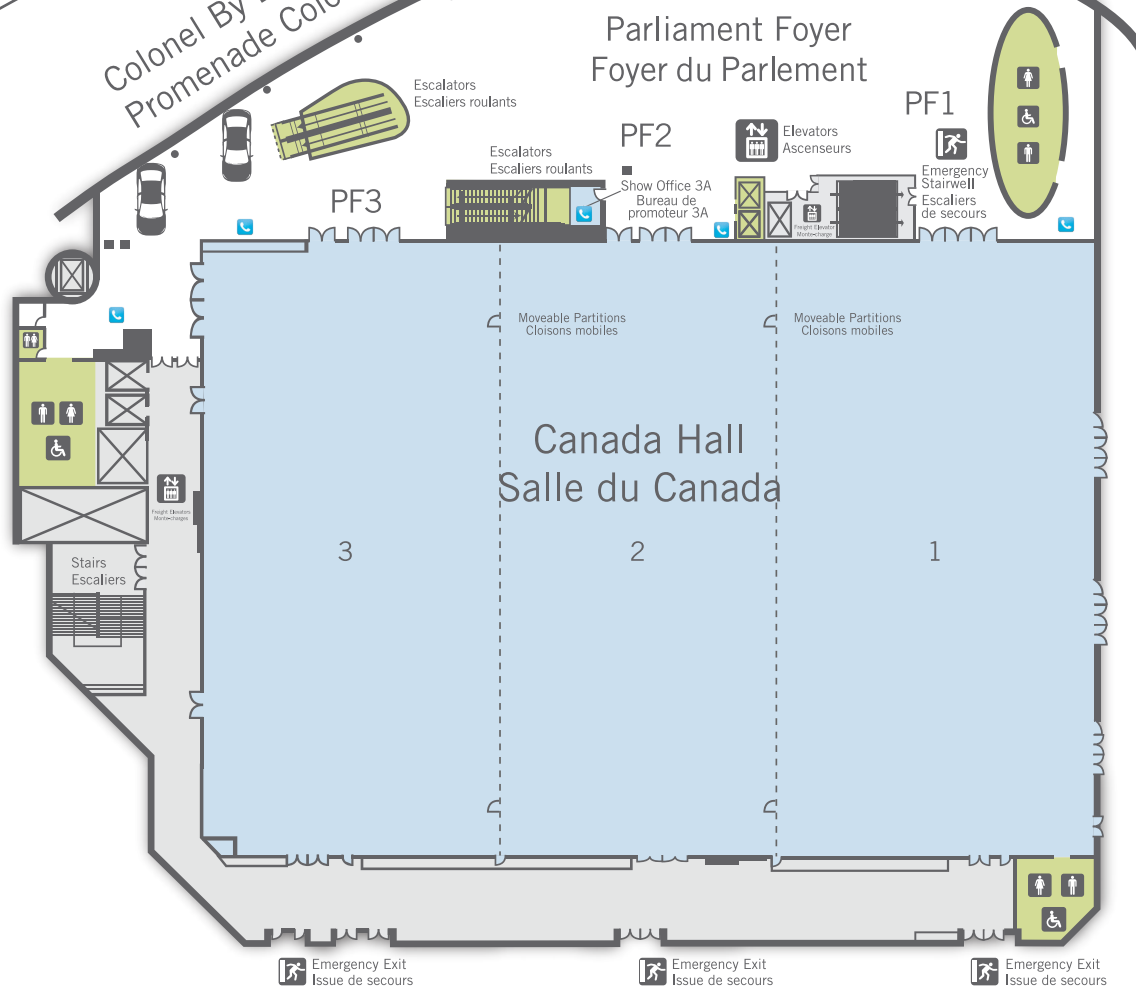

Outdoor Stairwell
Escaliers menant dehors

RCC

Elevators
Ascenseurs

Monte-charge
Freight Elevator

RC Alcove

Emergency Stairwell
Escaliers de secours

Bridge to Westin Hotel
Passerelle vers l'hôtel Westin

RCS

Rideau Canal Atrium
Atrium du Canal Rideau

Service Door
Porte de service

Stairs
Escaliers

Freight Elevators
Monte-charge

RCN

Coat Room
Vestiaire

Show Office 2A
Bureau de promoteur 2A

Show Office 2B
Bureau de promoteur 2B

Show Office 2C
Bureau de promoteur 2C

Show Office 2D
Bureau de promoteur 2D

Green Room
Petit salon
L2

Stairs
Escaliers

Kitchen
Cuisine

Ottawa Salon
Salon Ottawa

Gatineau Salon
Salon Gatineau

Préfunction

Daly Avenue
Avenue Daly

Rideau Shopping Centre
Centre Rideau

Loading Dock
Zone de chargement

Service

Rideau Canal
Canal Rideau

Colonel By Drive
Promenade Colonel By

Parliament Foyer
Foyer du Parlement

Daly Avenue
Avenue Daly